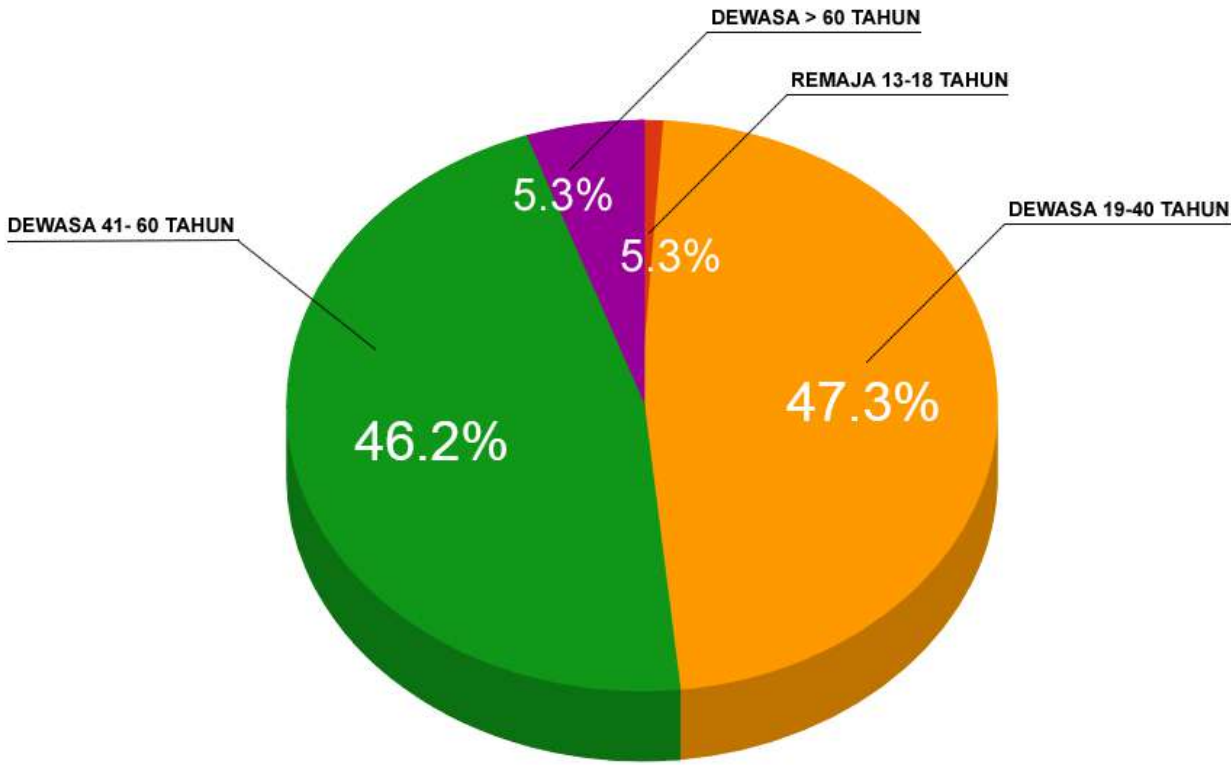

Radius Siaran (Jangkauan): Kota Kupang/ Kabupaten Kupang dan sebagian Nusa Tenggara Timur.

Streaming: <https://www.tirilolok.com>

DATA SIARAN

Durasi Siaran: All Days, 17 hrs /day (05.00 – 22.00)

Format Siaran: Umum (Tidak Spesifik)

Segmentasi Pendengar: U m u m

Prosentasi Siaran Kata

Informasi & Hiburan: 45%

Berita: 13%

Siaran Rohani: 7%

Iklan/ ILM: 30%

Lain-lain: 5%

Prosentasi Siaran Musik

Indonesia Populer : 30%

Musik Barat : 45%

Daerah : 15%

Lainnya : 10%

DATA PENDENGAR 2021 BERDASARKAN USIA

DATA PENDENGAR 2021 BERDASARKAN PEKERJAAN

TARIF IKLAN

JENIS	DURASI	PRIME TIME (Rp.)	REGULAR TIME (Rp.)
Spot	30 detik	30.000,-	25.000,-
	60 detik	50.000,-	40.000,-
Adlips/ Iklan Baca	30 detik (40-60 w/m)	12.500,-	12.500,-
	60 detik (80-120 w/m)	20.000,-	20.000,-
Layanan Masyarakat	30 detik (40-60 w/m)	10.000,-	10.000,-
	60 detik (80-120 w/m)	15.000,-	15.000,-
Sponsor Program	(Semi Blocking)		
	30 menit	2.000.000,-/ month	2.000.000,-/ month
	60 menit	3.500.000,-/ month	3.500.000,-/ month
	(Full Blocking)		
	30 menit	3.500.000,-/ month	3.500.000,-/ month
	60 menit	5.000.000,-/ month	5.000.000,-/ month
Talk Show/ Interaktif	30 menit (Semi Block Air Time)	2.750.000,-	2.750.000,-
	30 menit (Full Block Air Time)	3.000.000,-	3.000.000,-
	60 menit (Semi Block Air Time)	5.000.000,-	5.000.000,-
	60 menit (Full Block Air Time)	7.500.000,-	7.500.000,-
QUIZ/ Insert	1 menit	100.000,-	100.000,-
	2 menit	150.000,-	150.000,-
	3 menit	175.000,-	175.000,-
	5 menit	200.000,-	200.000,-
	10 menit	350.000,-	350.000,-
Time Signal	30 detik	75.000,-	75.000,-
	60 detik	100.000,-	100.000,-