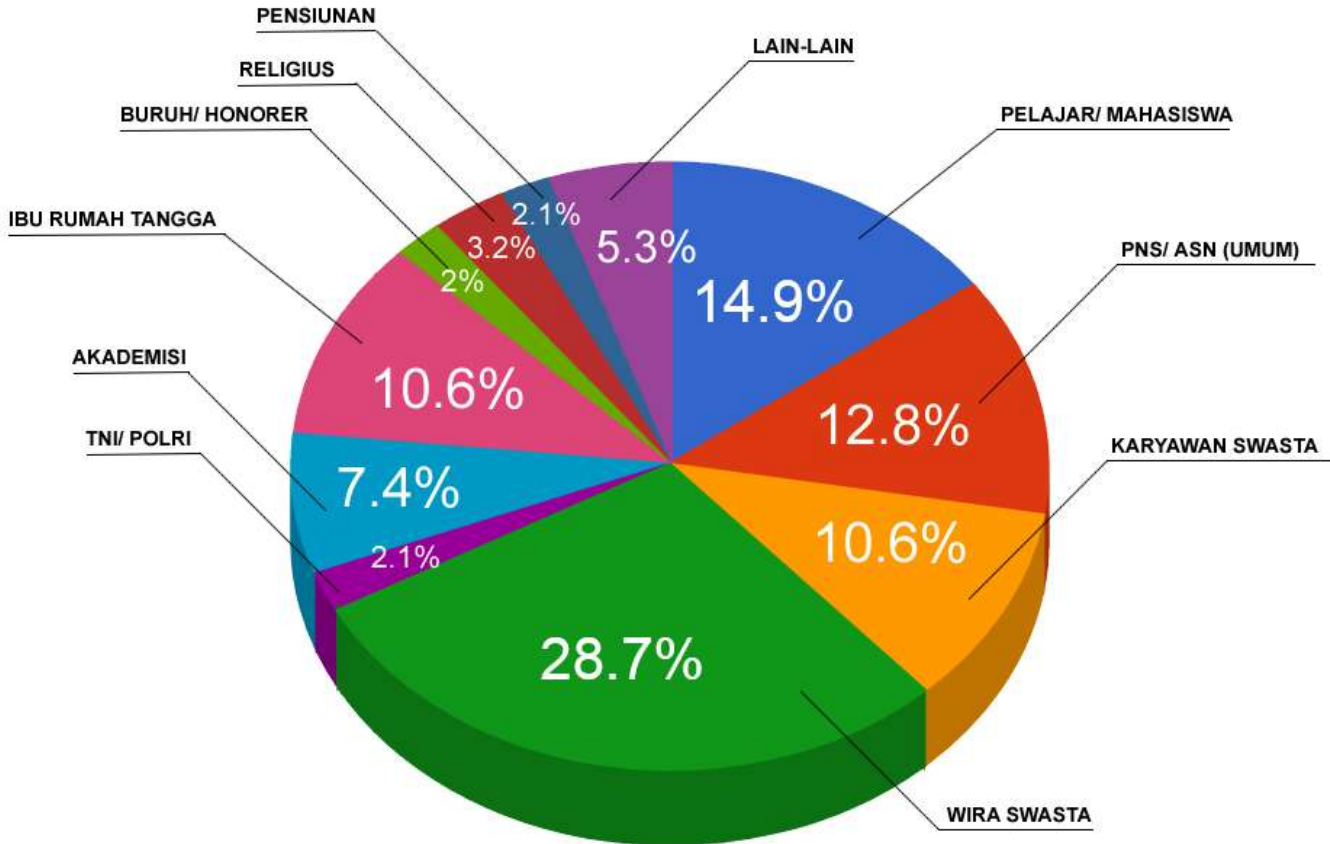

Radius Siaran (Jangkauan): Kota Kupang/ Kabupaten Kupang dan sebagian Nusa Tenggara Timur.

Streaming: <https://www.tirilolok.com>

DATA SIARAN

Durasi Siaran: All Days, 17 hrs /day (05.00 – 22.00)

Format Siaran: Umum (Tidak Spesifik)

Segmentasi Pendengar: U m u m

Prosentasi Siaran Kata

Informasi & Hiburan: 45%

Berita: 13%

Siaran Rohani: 7%

Iklan/ ILM: 30%

Lain-lain: 5%

Prosentasi Siaran Musik

Indonesia Populer : 30%

Musik Barat : 45%

Daerah : 15%

Lainnya : 10%

DATA PENDENGAR 2021 BERDASARKAN USIA

DATA PENDENGAR 2021 BERDASARKAN PEKERJAAN

TARIF IKLAN

JENIS	DURASI	PRIME TIME (Rp.)	REGULAR TIME (Rp.)
Spot	30 detik	30.000,-	25.000,-
	60 detik	50.000,-	40.000,-
Adlips/ Iklan Baca	30 detik (40-60 w/m)	12.500,-	12.500,-
	60 detik (80-120 w/m)	20.000,-	20.000,-
Layanan Masyarakat	30 detik (40-60 w/m)	10.000,-	10.000,-
	60 detik (80-120 w/m)	15.000,-	15.000,-
Sponsor Program	(Semi Blocking)		
	30 menit	2.000.000,-/ month	2.000.000,-/ month
	60 menit	3.500.000,-/ month	3.500.000,-/ month
	(Full Blocking)		
	30 menit	3.500.000,-/ month	3.500.000,-/ month
	60 menit	5.000.000,-/ month	5.000.000,-/ month
Talk Show/ Interaktif	30 menit (Semi Block Air Time)	2.750.000,-	2.750.000,-
	30 menit (Full Block Air Time)	3.000.000,-	3.000.000,-
	60 menit (Semi Block Air Time)	5.000.000,-	5.000.000,-
	60 menit (Full Block Air Time)	7.500.000,-	7.500.000,-
QUIZ/ Insert	1 menit	100.000,-	100.000,-
	2 menit	150.000,-	150.000,-
	3 menit	175.000,-	175.000,-
	5 menit	200.000,-	200.000,-
	10 menit	350.000,-	350.000,-
Time Signal	30 detik	75.000,-	75.000,-
	60 detik	100.000,-	100.000,-